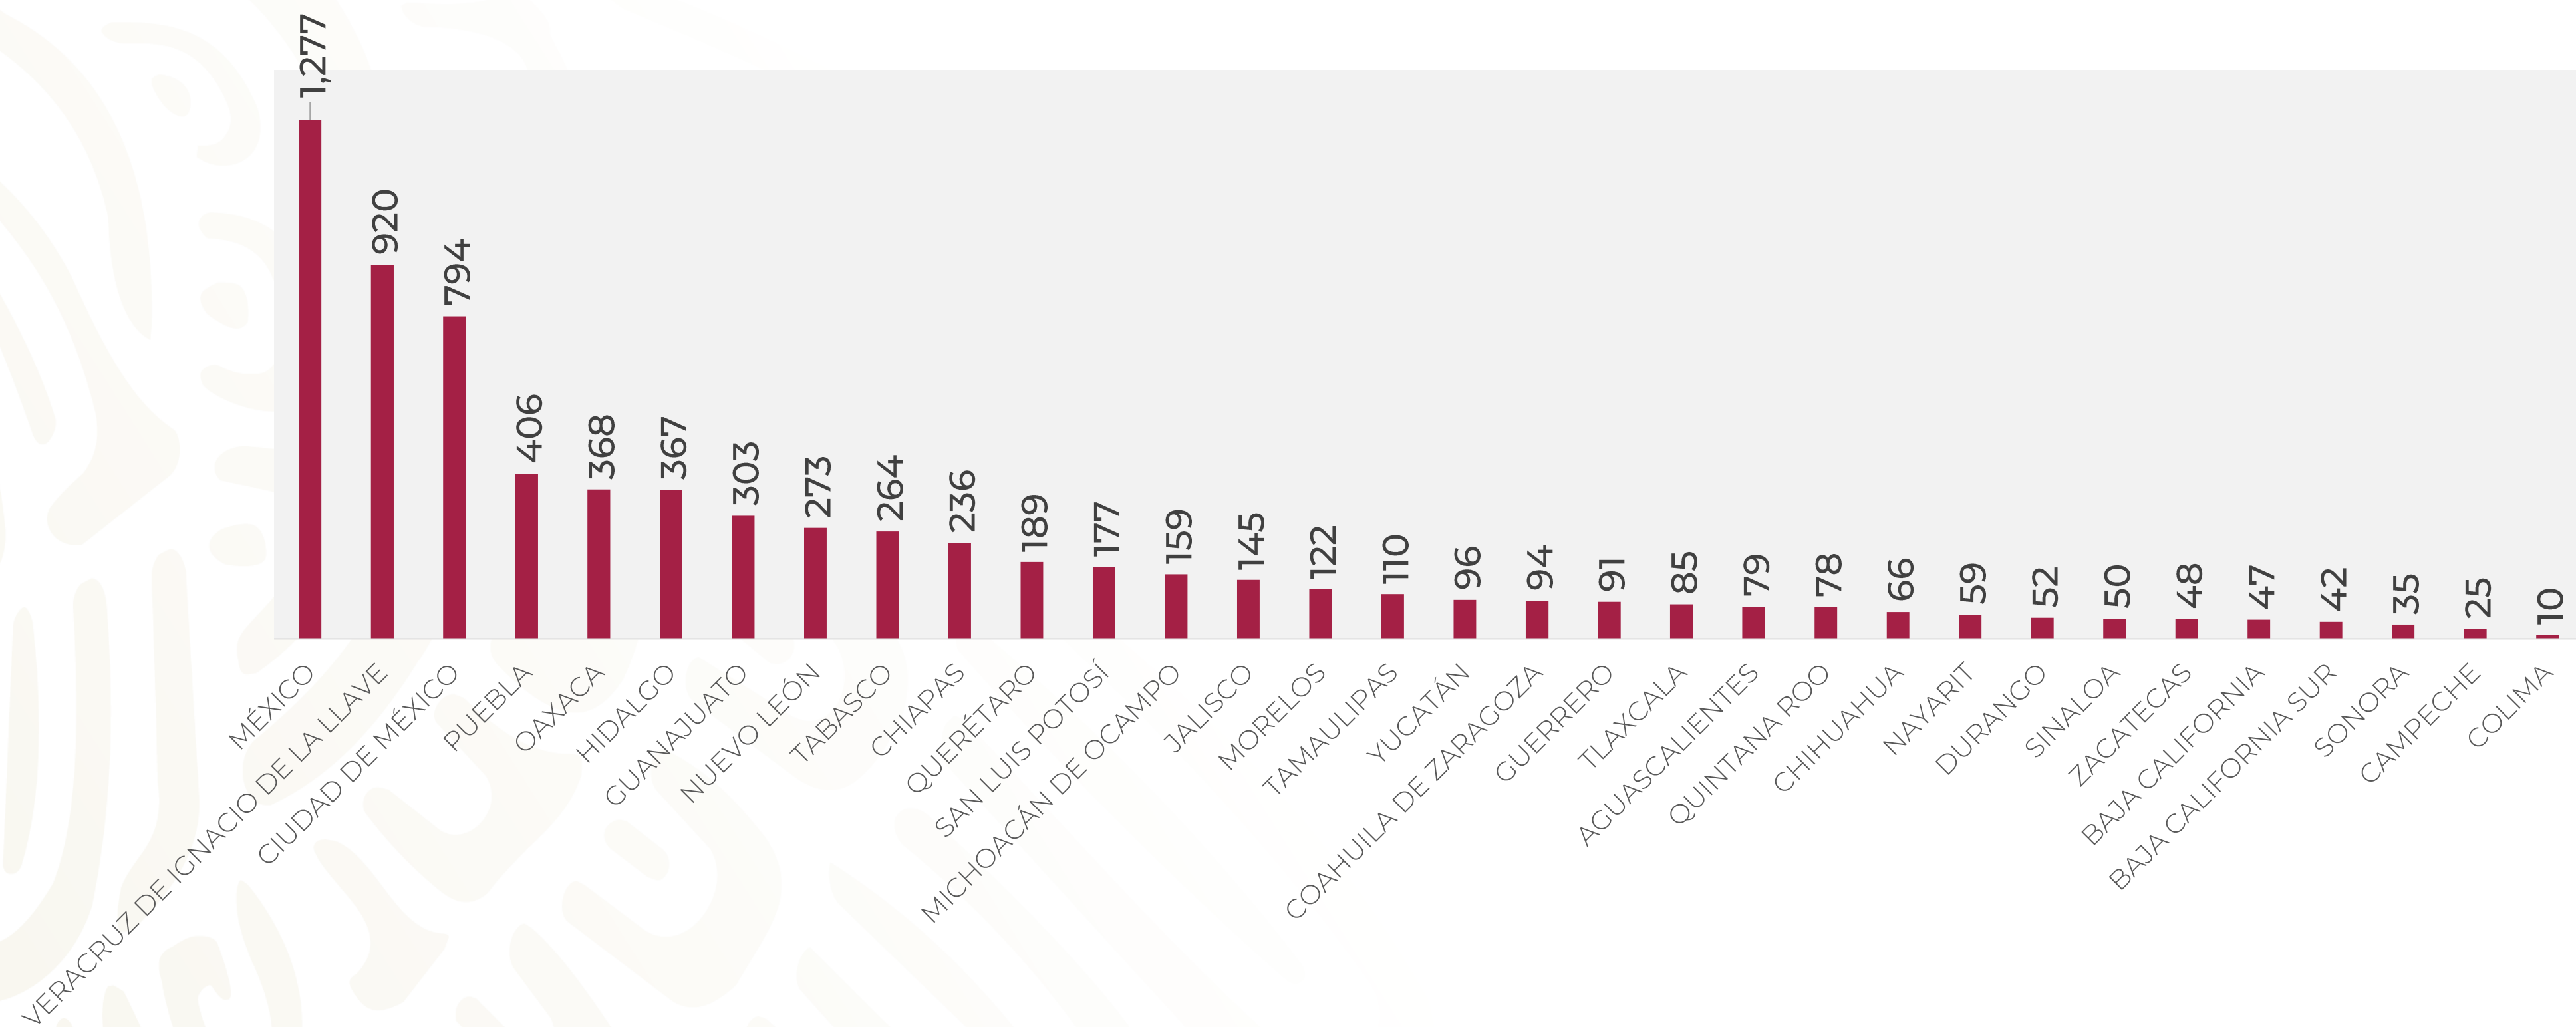

RVOEMS FEDERALES VIGENTES POR ENTIDAD FEDERATIVA

Datos actualizados al segundo semestre de 2019.

Nota: Incluye información de la Dirección General de Bachillerato y Centros de Formación para el Trabajo.

Fuente: Subsecretaría de Educación Media Superior.