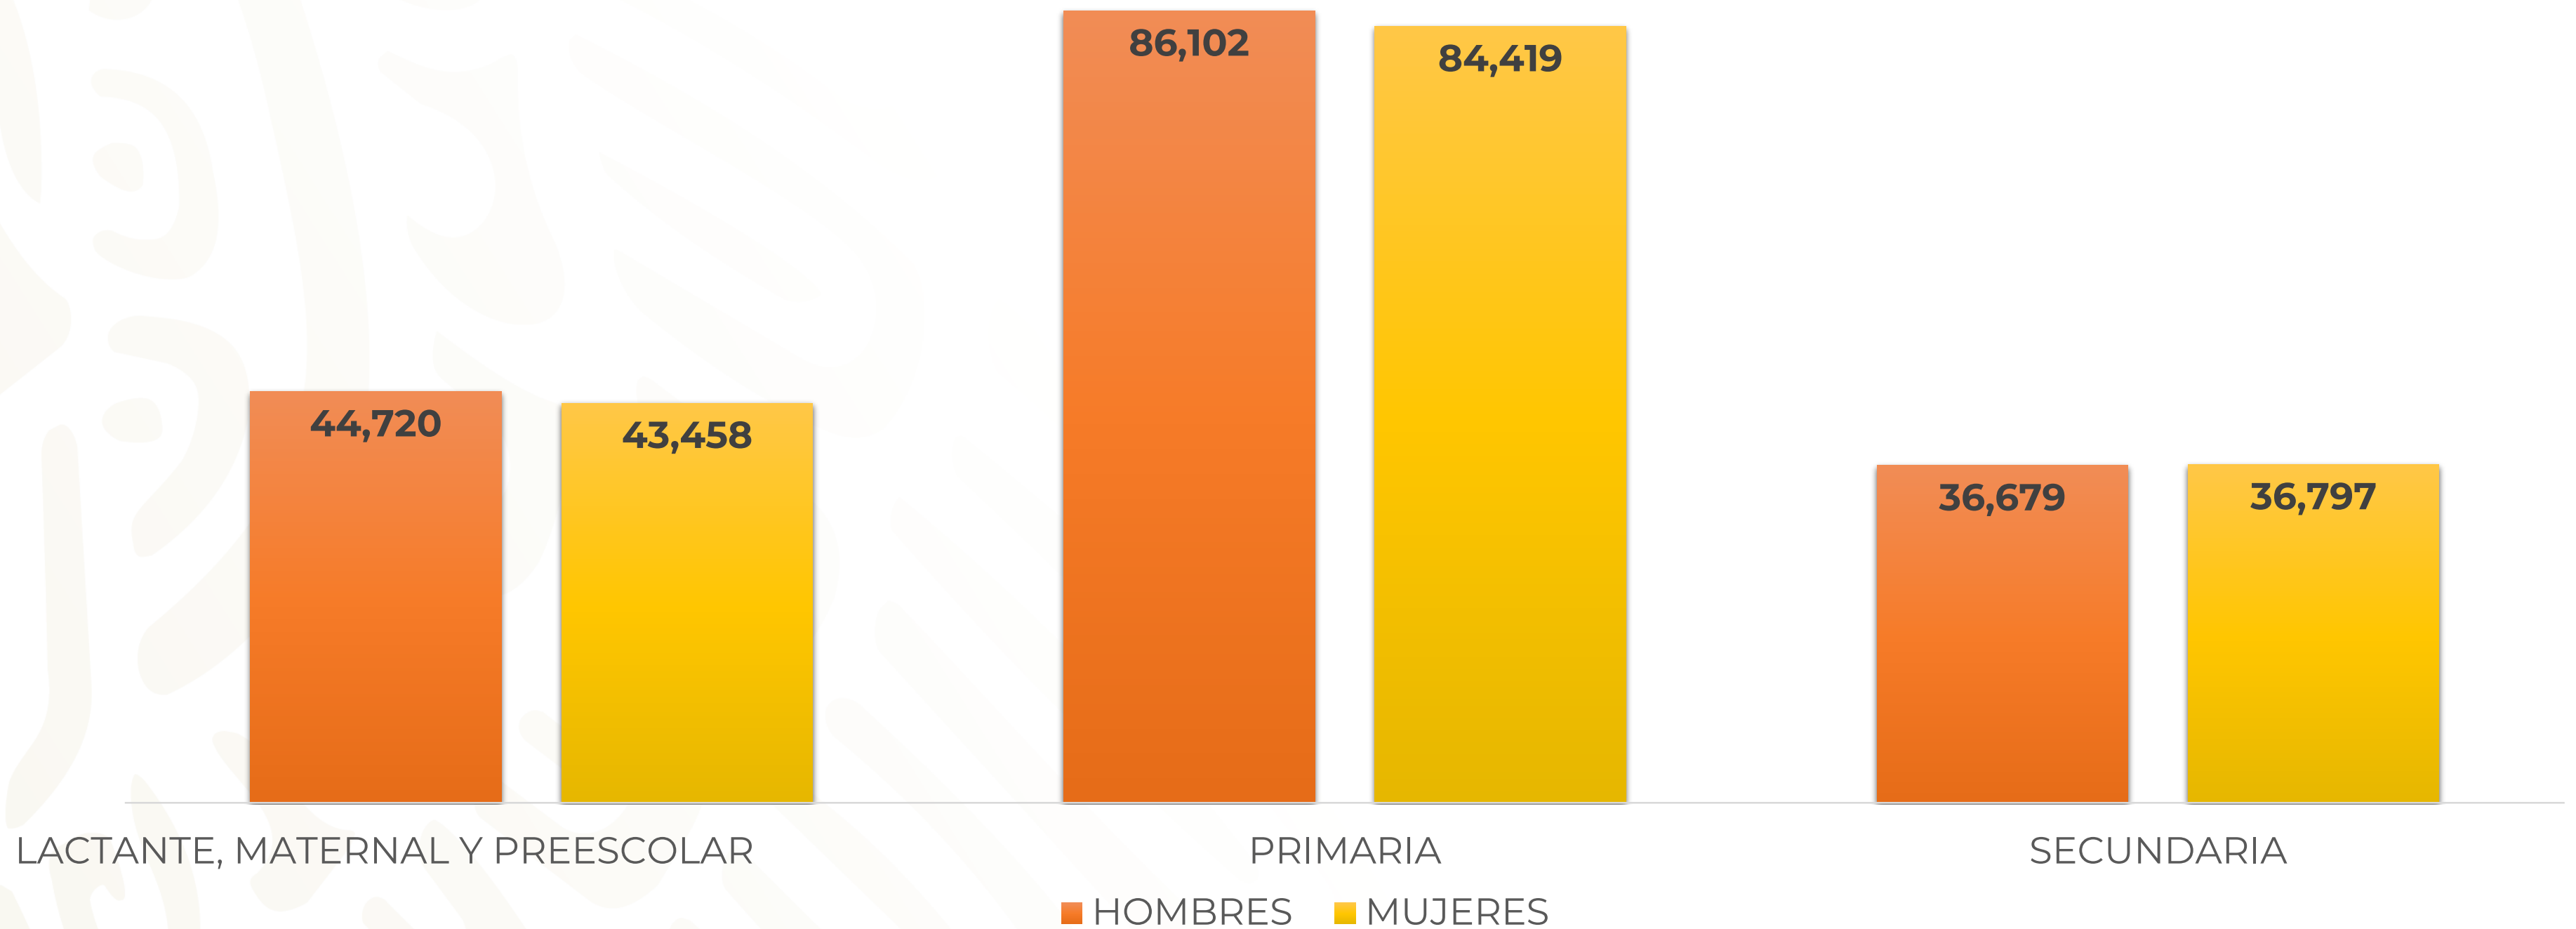

Planteles educativos incorporados por alcaldía y tipo de servicio

ALCALDÍA	LACTANTE, MATERNAL Y PREESCOLAR	PRIMARIA	SECUNDARIA
ÁLVARO OBREGÓN	184	100	52
AZCAPOTZALCO	77	39	15
BENITO JUÁREZ	169	103	54
COYOACÁN	167	104	45
CUAJIMALPA DE MORELOS	88	54	39
CUAUHTÉMOC	110	61	34
GUSTAVO A. MADERO	269	171	65
IZTACALCO	81	57	22
IZTAPALAPA	484	183	69
MAGDALENA CONTRERAS	51	26	13
MIGUEL HIDALGO	117	69	40
MILPA ALTA	15	14	4
TLÁHUAC	70	37	17
TLALPAN	189	125	64
VENUSTIANO CARRANZA	95	52	16
XOCHIMILCO	83	60	23

Datos actualizados al segundo semestre de 2019.

Fuente: Autoridad Educativa Federal en la Ciudad de México (AEFCM)

MATRÍCULA POR SEXO SEGÚN EL TIPO DE SERVICIO

Datos disponibles y actualizados al segundo semestre de 2019.
Fuente: Autoridad Educativa Federal en la Ciudad de México (AEFCM)