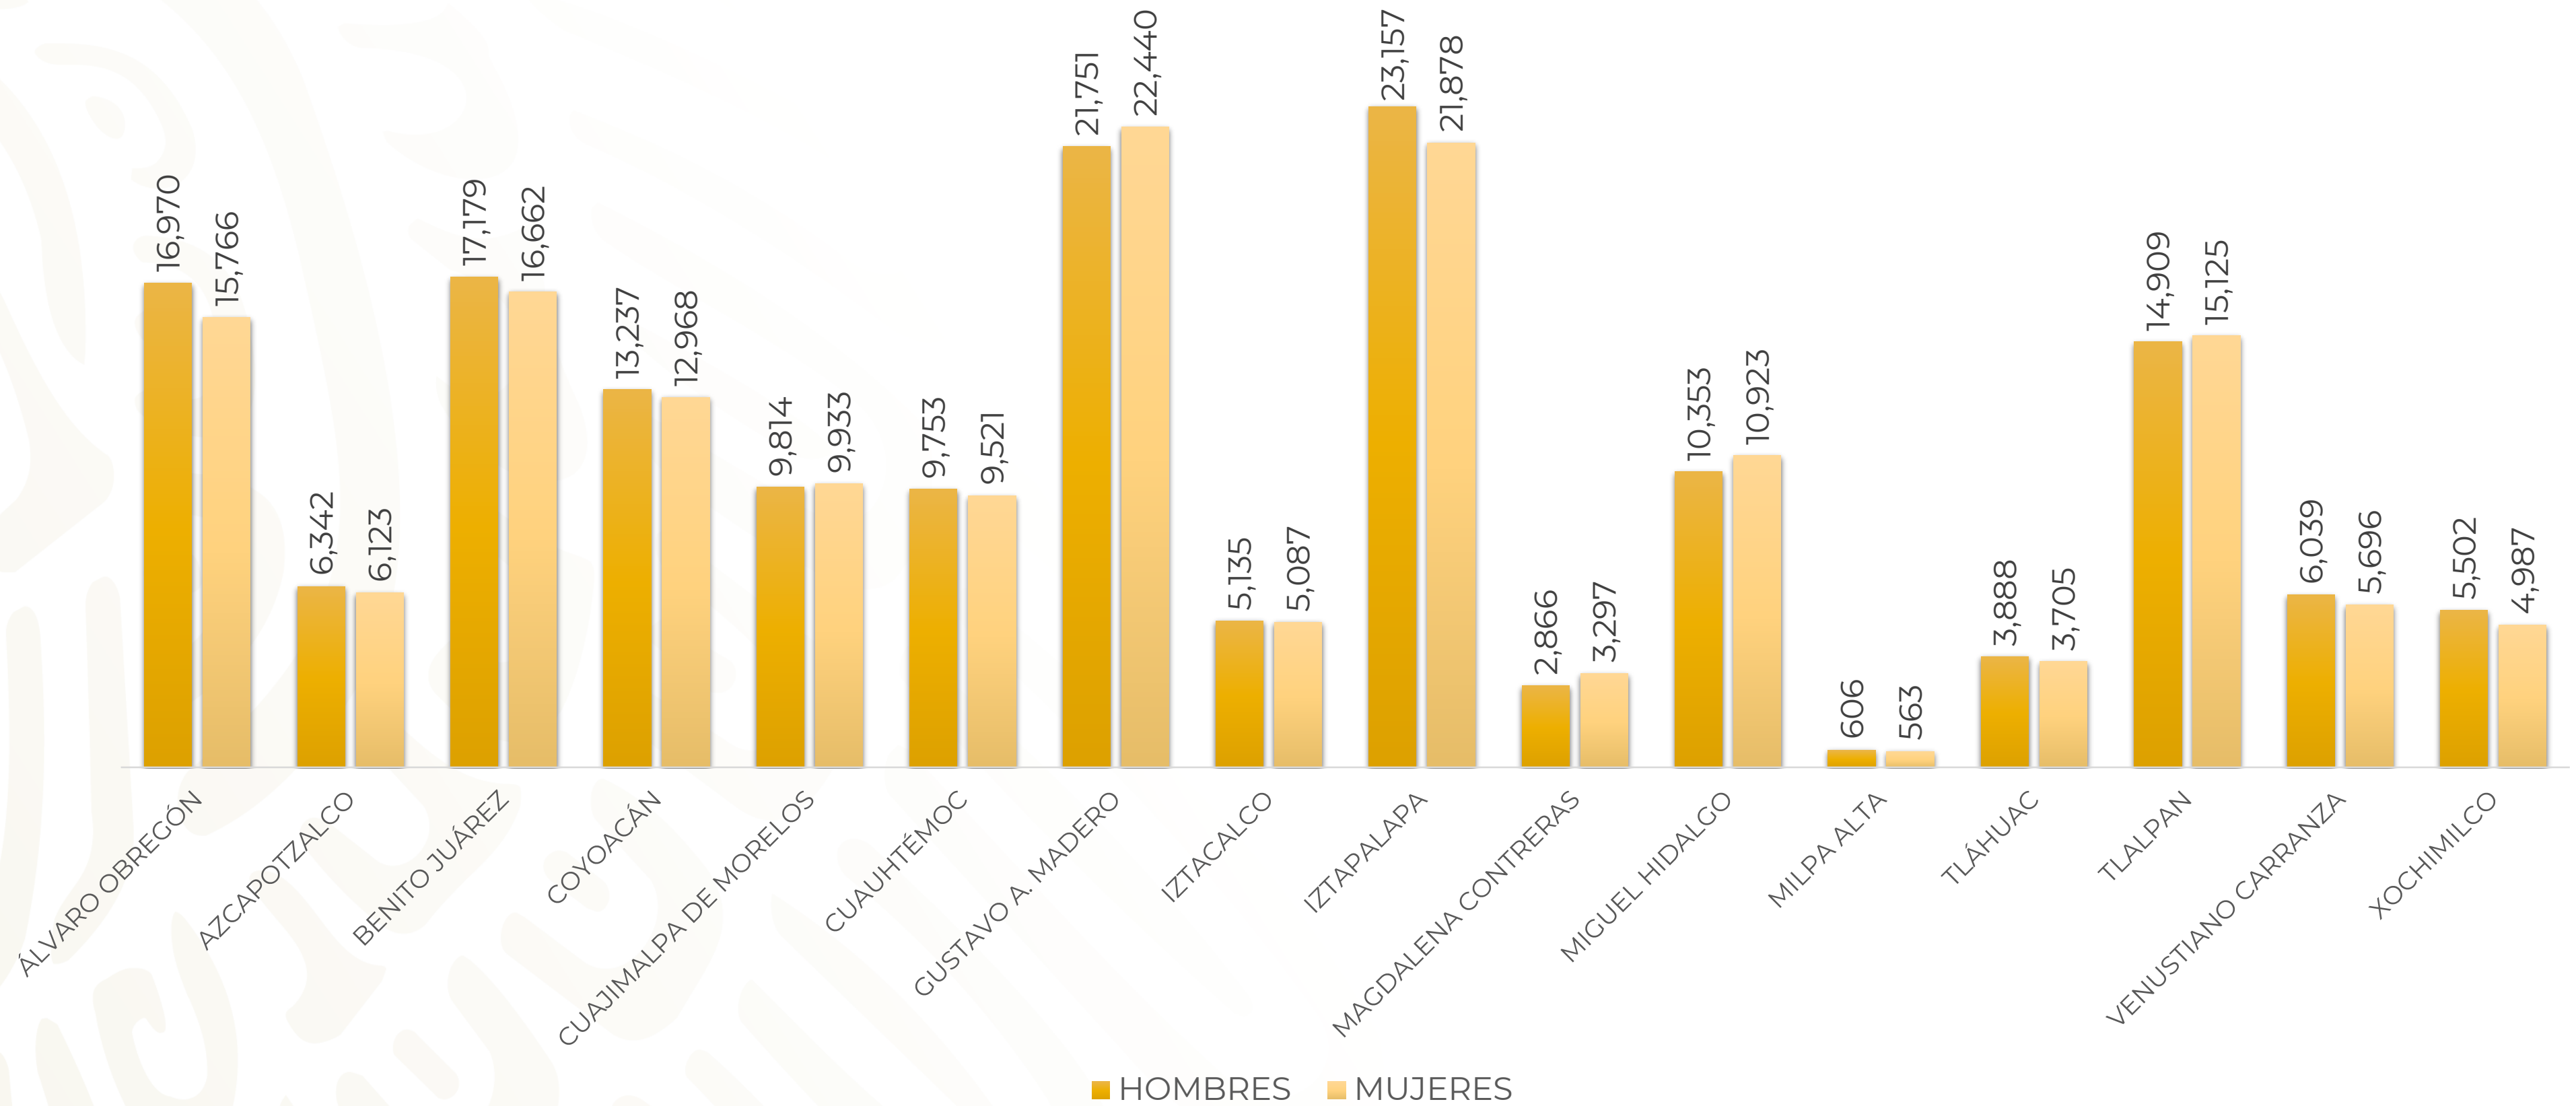

Planteles educativos incorporados por alcaldía y tipo de servicio

ALCALDÍA	LACTANTE, MATERNAL Y PREESCOLAR	PRIMARIA	SECUNDARIA
ÁLVARO OBREGÓN	184	100	52
AZCAPOTZALCO	77	39	15
BENITO JUÁREZ	169	103	54
COYOACÁN	167	104	45
CUAJIMALPA DE MORELOS	88	54	39
CUAUHTÉMOC	110	61	34
GUSTAVO A. MADERO	269	171	65
IZTACALCO	81	57	22
IZTAPALAPA	484	183	69
MAGDALENA CONTRERAS	51	26	13
MIGUEL HIDALGO	117	69	40
MILPA ALTA	15	14	4
TLÁHUAC	70	37	17
TLALPAN	189	125	64
VENUSTIANO CARRANZA	95	52	16
XOCHIMILCO	83	60	23

Datos actualizados al segundo semestre de 2019.

Fuente: Autoridad Educativa Federal en la Ciudad de México (AEFCM)

MATRÍCULA POR SEXO SEGÚN EL TIPO DE SERVICIO

Datos disponibles y actualizados al segundo semestre de 2019.
Fuente: Autoridad Educativa Federal en la Ciudad de México (AEFCM)

MATRÍCULA POR SEXO Y ALCALDÍA

Datos disponibles y actualizados al segundo semestre de 2019.
Fuente: Autoridad Educativa Federal en la Ciudad de México (AEFCM)

PLANTELES EDUCATIVOS INCORPORADOS POR SEMESTRE