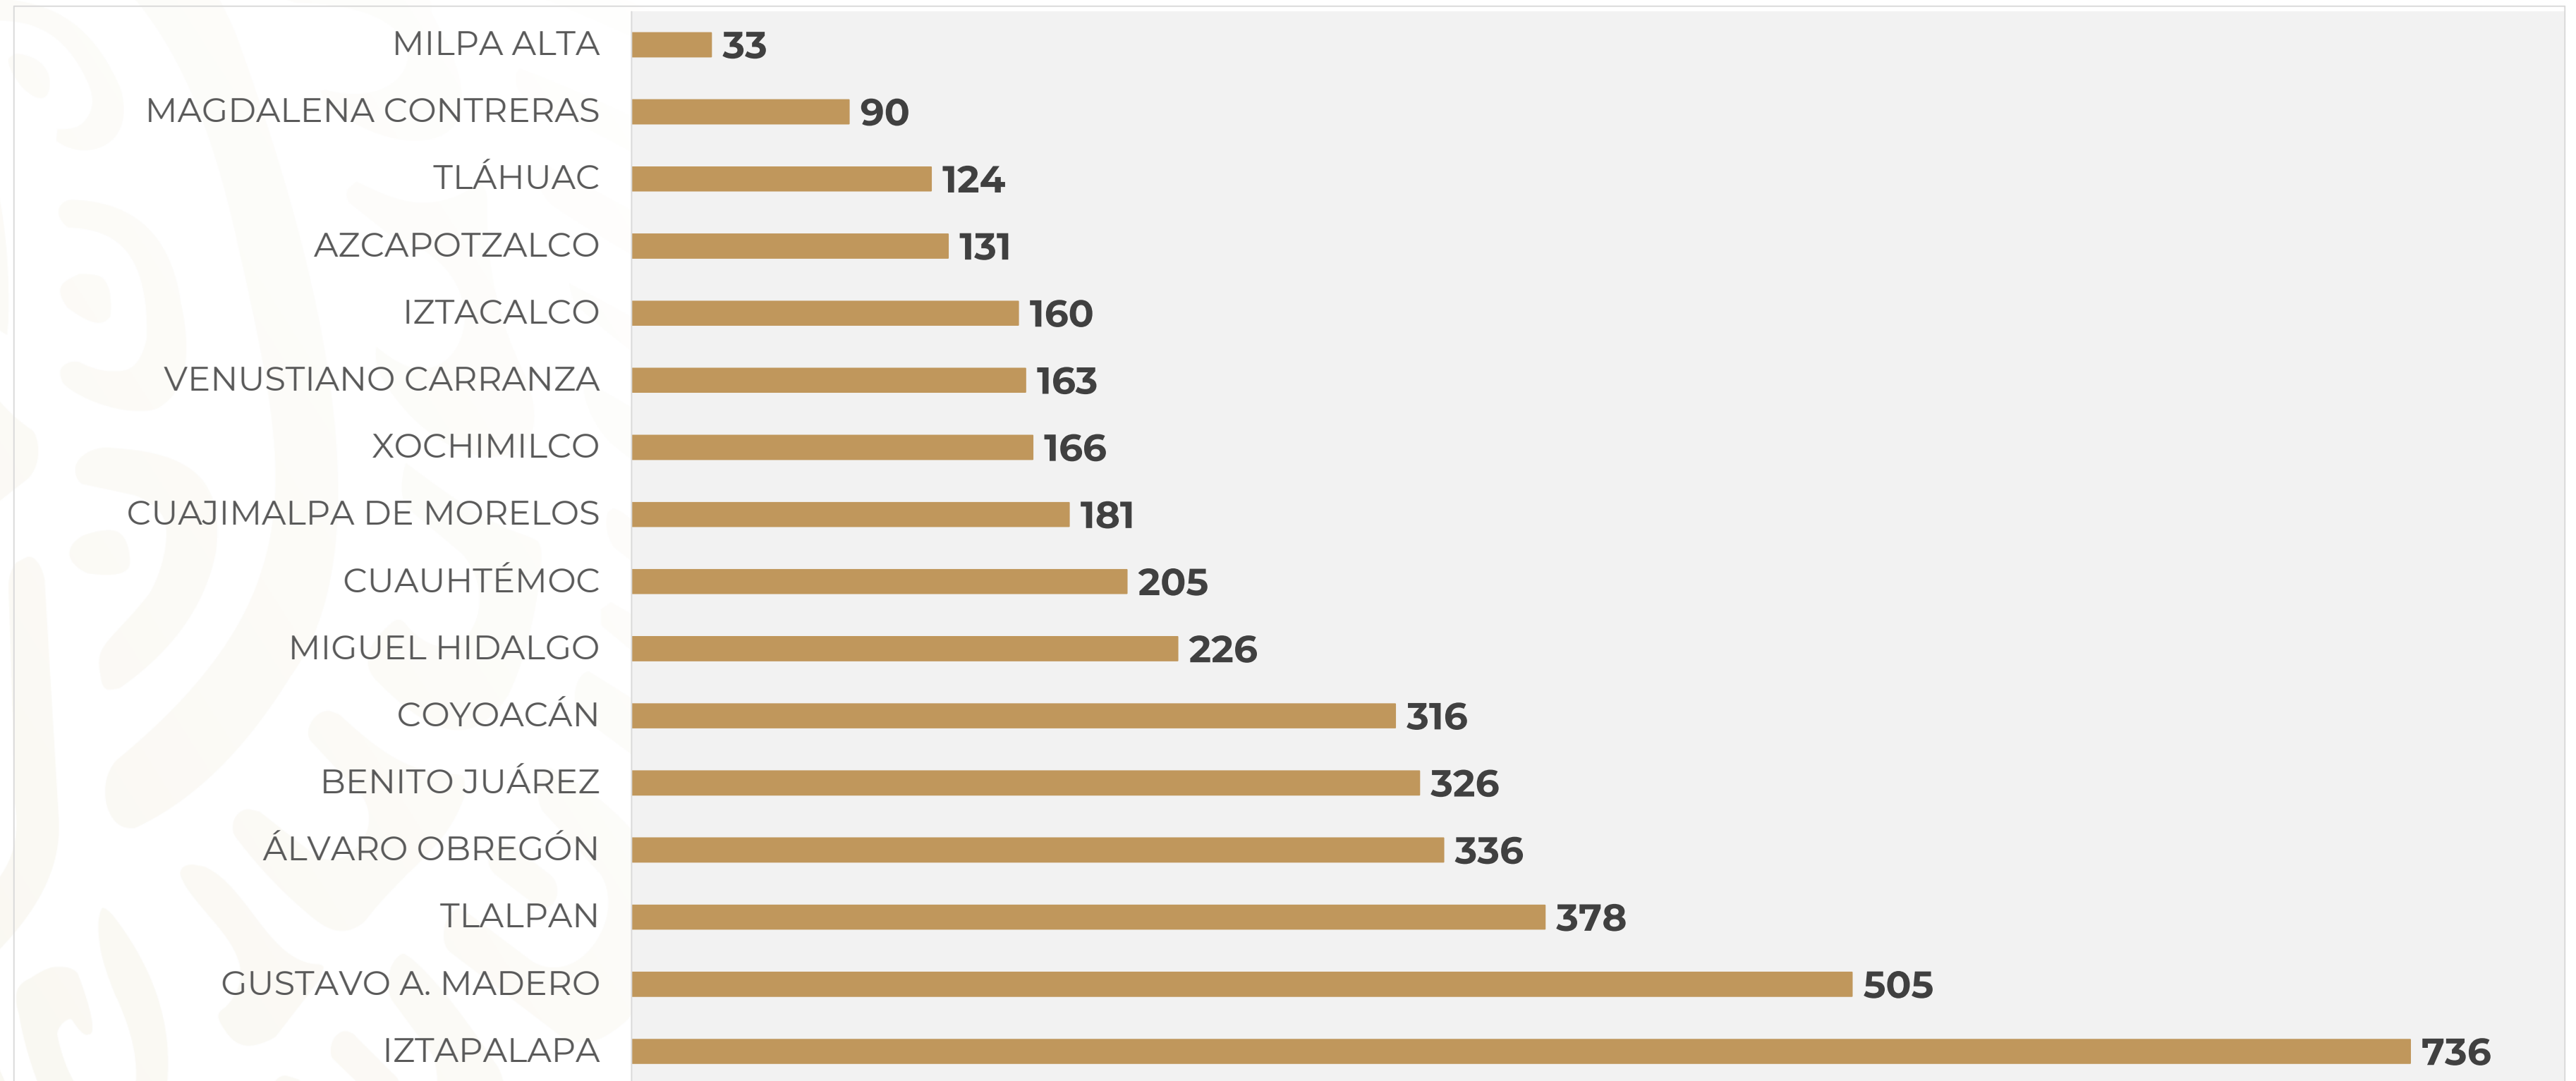

PLANTELES EDUCATIVOS PARTICULARES DE EDUCACIÓN BÁSICA

AUTORIDAD EDUCATIVA FEDERAL EN LA CIUDAD DE MÉXICO
Diciembre de 2019

EDUCACIÓN

SECRETARÍA DE EDUCACIÓN PÚBLICA

PLANTELES EDUCATIVOS INCORPORADOS POR DECENIOS

Datos actualizados al segundo semestre de 2019. 34 registros sin fecha de incorporación.
Fuente: Autoridad Educativa Federal en la Ciudad de México (AEFCM)

PLANTELES EDUCATIVOS INCORPORADOS POR ALCALDÍA

Planteles educativos incorporados por alcaldía y tipo de servicio

ALCALDÍA	LACTANTE, MATERNAL Y PREESCOLAR	PRIMARIA	SECUNDARIA
ÁLVARO OBREGÓN	184	100	52
AZCAPOTZALCO	77	39	15
BENITO JUÁREZ	169	103	54
COYOACÁN	167	104	45
CUAJIMALPA DE MORELOS	88	54	39
CUAUHTÉMOC	110	61	34
GUSTAVO A. MADERO	269	171	65
IZTACALCO	81	57	22
IZTAPALAPA	484	183	69
MAGDALENA CONTRERAS	51	26	13
MIGUEL HIDALGO	117	69	40
MILPA ALTA	15	14	4
TLÁHUAC	70	37	17
TLALPAN	189	125	64
VENUSTIANO CARRANZA	95	52	16
XOCHIMILCO	83	60	23