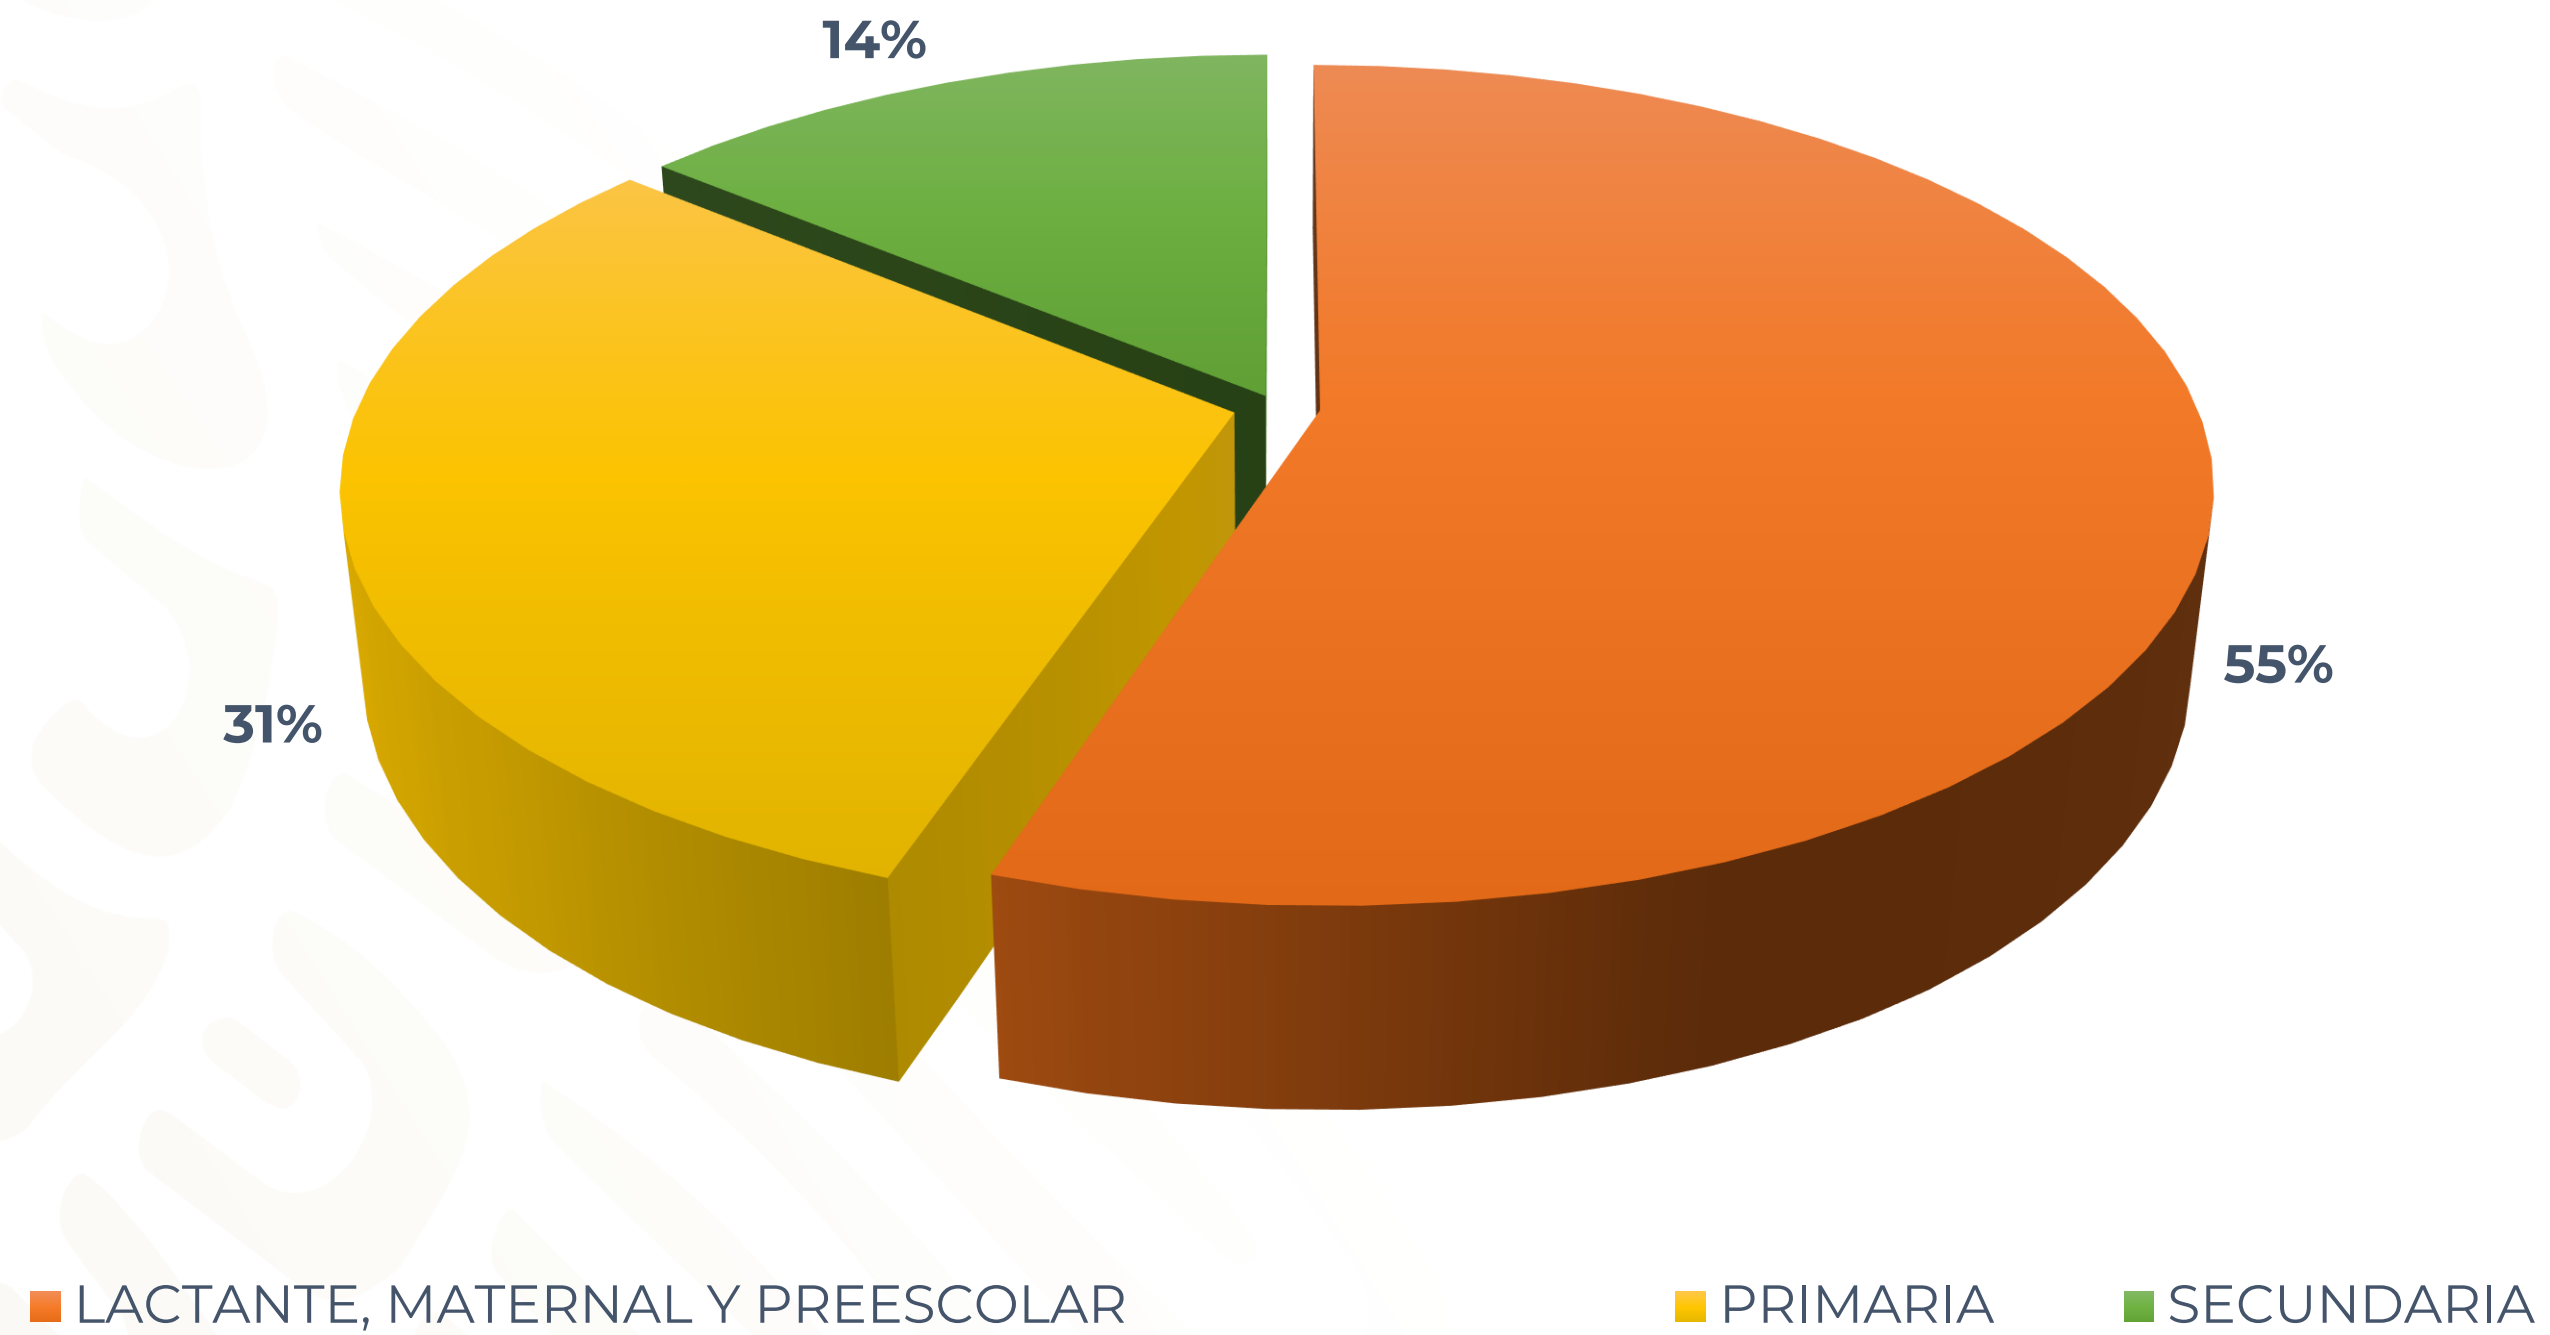

PLANTELES EDUCATIVOS PARTICULARES DE EDUCACIÓN BÁSICA

AUTORIDAD EDUCATIVA FEDERAL EN LA CIUDAD DE MÉXICO
Diciembre de 2019

EDUCACIÓN

SECRETARÍA DE EDUCACIÓN PÚBLICA

PLANTELES EDUCATIVOS INCORPORADOS POR DECENIOS

Datos actualizados al segundo semestre de 2019. 34 registros sin fecha de incorporación.
Fuente: Autoridad Educativa Federal en la Ciudad de México (AEFCM)

PLANTELES EDUCATIVOS INCORPORADOS POR ALCALDÍA

Datos actualizados al segundo semestre de 2019.

Fuente: Autoridad Educativa Federal en la Ciudad de México (AEFCM)

PLANTELES EDUCATIVOS INCORPORADOS POR TIPO DE SERVICIO

Datos actualizados al segundo semestre de 2019.
Fuente: Autoridad Educativa Federal en la Ciudad de México (AEFCM)